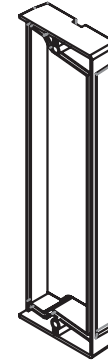

cabinets

transparent lid

terminal compartment lid

hinge clip

hinge bar

locking hook

lower locking hook

ITEM	DESCRIPTION	DC005CUL			DC005CBU		
		MATERIAL	COLOUR	UNIT	MATERIAL	COLOUR	UNIT
1	cabinets	PC+ABS(V0)	GRAY	1	ABS(HB)	GRAY	1
2	transparent lid	PC(V0)	CLEAR COVER	1	PC(HB)	transparent Blue	1
3	terminal compartment lid	PC+ABS(V0)	GRAY	1	ABS(HB)	GRAY	1
4	hinge clip	PC+ABS(V0)	GRAY	1	ABS(HB)	GRAY	1
5	hinge bar	PC+ABS(V0)	GRAY	1	ABS(HB)	GRAY	1
6	locking hook	PC+ABS(V0)	GRAY	1	ABS(HB)	GRAY	1
7	lower locking hook	PC+ABS(V0)	GRAY	1	ABS(HB)	GRAY	1